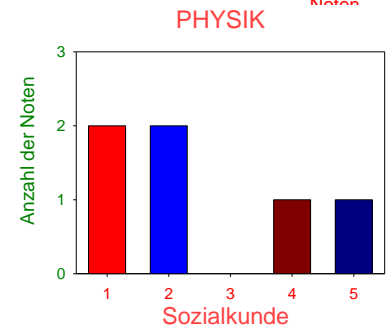

Auswertung der mündlichen Prüfungen 2015

Gesamtergebnis 2015: **2,01**