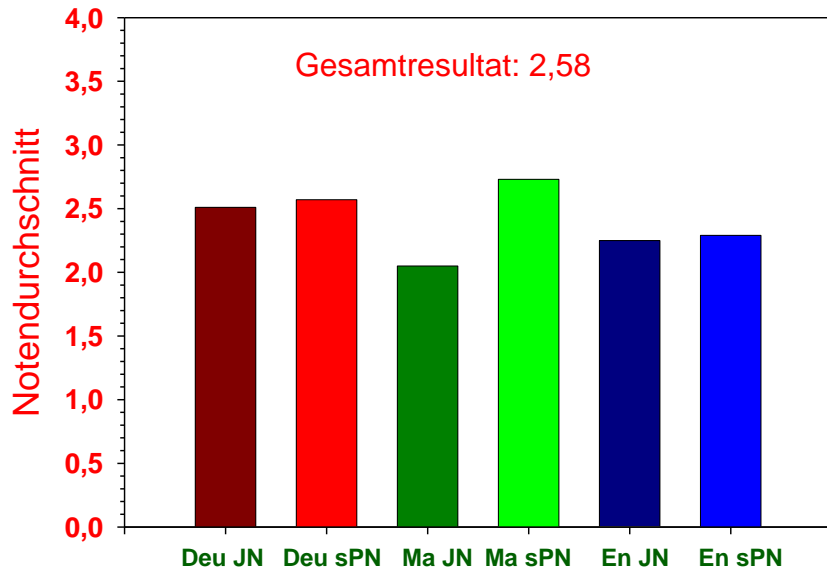

Auswertung der schriftlichen Prüfungen 2015

Gesamtergebnis der schriftlichen Prüfungen 2015
JN=Jahresnote sPN = schriftliche Prüfungsnote

Notendurchschnitt der schriftlichen Prüfungen aller Jahrgänge an der Freien Schule Güstrow

Auswertung der mündlichen Prüfungen 2015

Gesamtergebnis 2015: **2,01**

Auswertung der Prüfungen 2015-Prädikate

Prädikate FSG gesamt:

Prädikate FSG im Vergleich mit Landesdurchschnitt MV