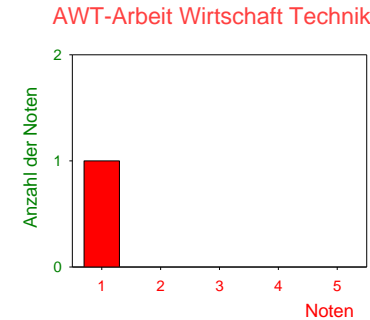

Auswertung der mündlichen Prüfungen 2015

Gesamtergebnis 2015: **2,01**