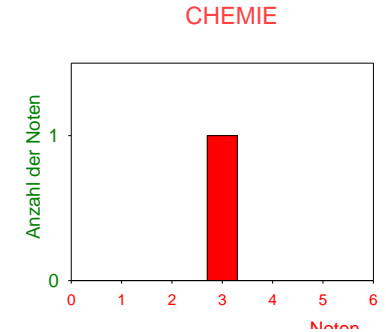

Auswertung der mündlichen Prüfungen 2015

Gesamtergebnis 2015: **2,01**