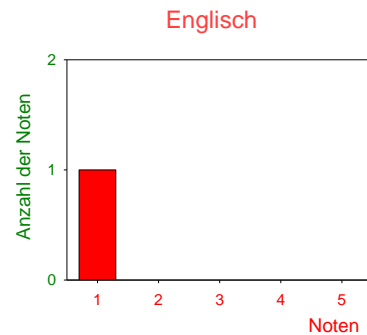

Auswertung der mündlichen Prüfungen 2015

Gesamtergebnis 2015: **2,01**