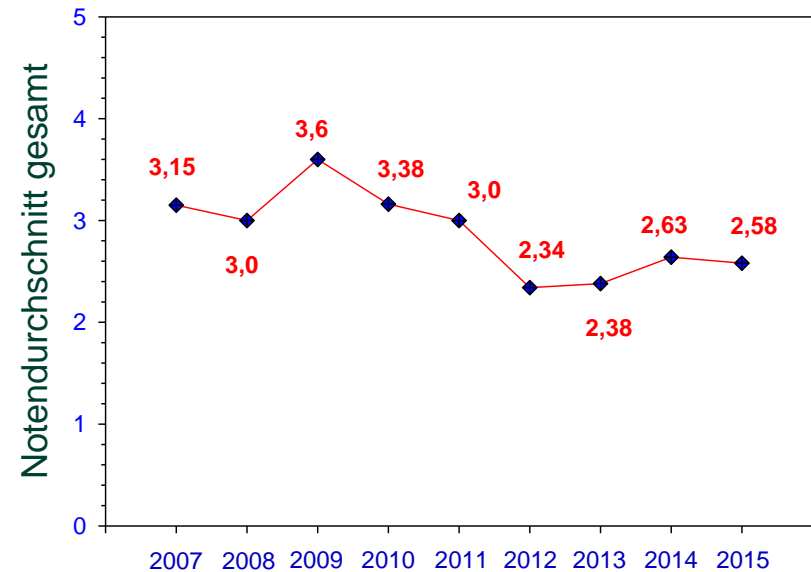

Auswertung der schriftlichen Prüfungen 2015

Gesamtergebnis der schriftlichen Prüfungen 2015
JN=Jahresnote sPN = schriftliche Prüfungsnote

Notendurchschnitt der schriftlichen Prüfungen aller Jahrgänge an der Freien Schule Güstrow

Auswertung der mündlichen Prüfungen 2015

Gesamtergebnis 2015: **2,01**

Auswertung der Prüfungen 2015-Prädikate

Prädikate FSG gesamt:

Prädikate FSG im Vergleich mit Landesdurchschnitt MV