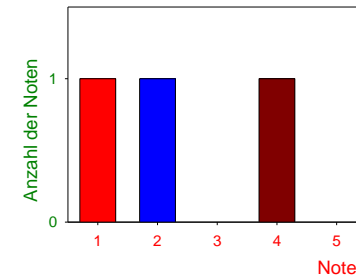

Auswertung der mündlichen Prüfungen 2015

Gesamtergebnis 2015: **2,01**