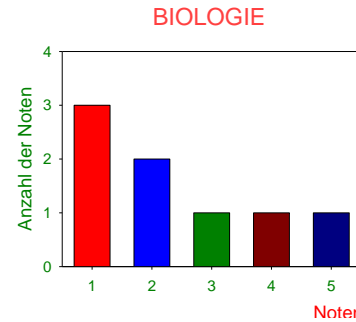

Auswertung der mündlichen Prüfungen 2015

Gesamtergebnis 2015: **2,01**