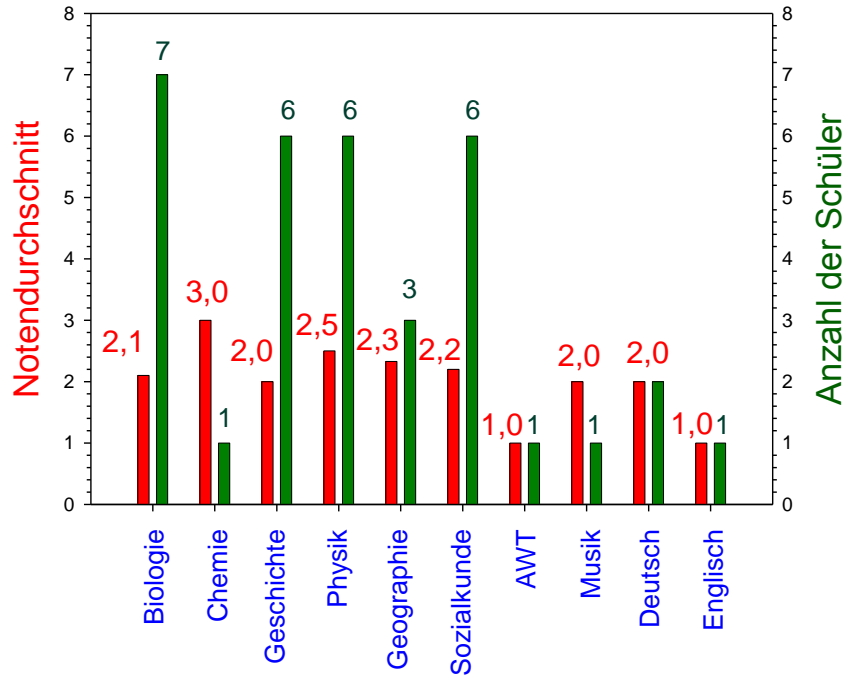

Auswertung der schriftlichen Prüfungen 2015

Gesamtergebnis der schriftlichen Prüfungen 2015
JN=Jahresnote sPN = schriftliche Prüfungsnote

Notendurchschnitt der schriftlichen Prüfungen aller Jahrgänge an der Freien Schule Güstrow

Auswertung der mündlichen Prüfungen 2015

Gesamtergebnis 2015: **2,01**

Auswertung der Prüfungen 2015-Prädikate

Prädikate FSG gesamt:

Prädikate FSG im Vergleich mit Landesdurchschnitt MV