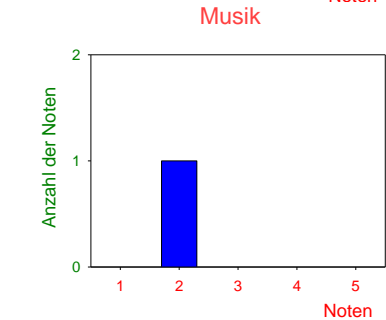

Auswertung der mündlichen Prüfungen 2015

Gesamtergebnis 2015: **2,01**