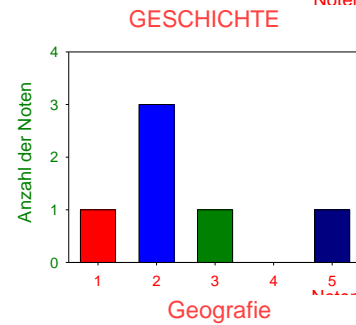

Auswertung der schriftlichen Prüfungen 2015

Gesamtergebnis der schriftlichen Prüfungen 2015
JN=Jahresnote sPN = schriftliche Prüfungsnote

Notendurchschnitt der schriftlichen Prüfungen aller Jahrgänge an der Freien Schule Güstrow

Auswertung der mündlichen Prüfungen 2015

Gesamtergebnis 2015: **2,01**

Auswertung der Prüfungen 2015-Prädikate

Prädikate FSG gesamt:

Prädikate FSG im Vergleich mit Landesdurchschnitt MV