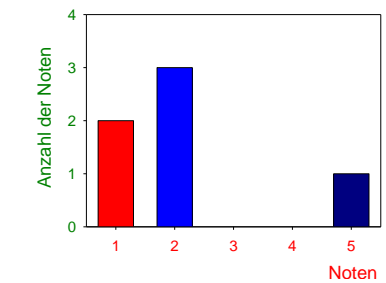

Auswertung der mündlichen Prüfungen 2015

Gesamtergebnis 2015: **2,01**