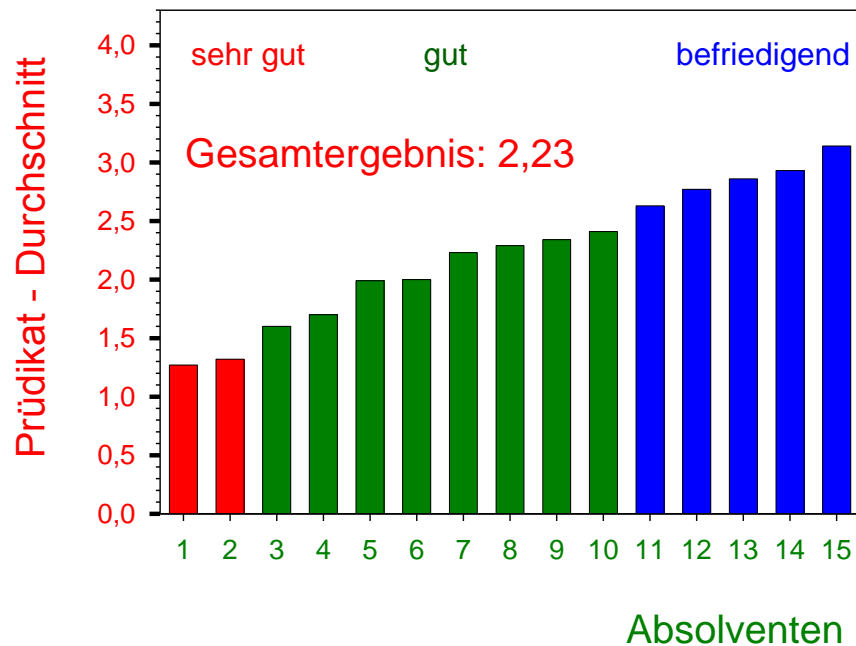

Auswertung der schriftlichen Prüfungen 2015

Gesamtergebnis der schriftlichen Prüfungen 2015
JN=Jahresnote sPN = schriftliche Prüfungsnote

Notendurchschnitt der schriftlichen Prüfungen aller Jahrgänge an der Freien Schule Güstrow

Auswertung der mündlichen Prüfungen 2015

Gesamtergebnis 2015: **2,01**

Auswertung der Prüfungen 2015-Prädikate

Prädikate FSG gesamt:

Prädikate FSG im Vergleich mit Landesdurchschnitt MV