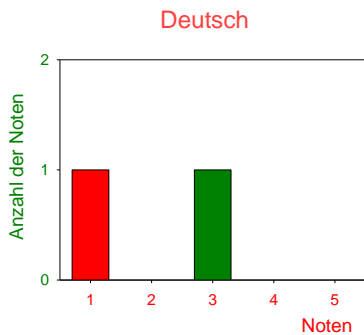

Auswertung der schriftlichen Prüfungen 2015

Gesamtergebnis der schriftlichen Prüfungen 2015
JN=Jahresnote sPN = schriftliche Prüfungsnote

Notendurchschnitt der schriftlichen Prüfungen aller Jahrgänge an der Freien Schule Güstrow

Auswertung der mündlichen Prüfungen 2015

Gesamtergebnis 2015: **2,01**

Auswertung der Prüfungen 2015-Prädikate

Prädikate FSG gesamt:

Prädikate FSG im Vergleich mit Landesdurchschnitt MV